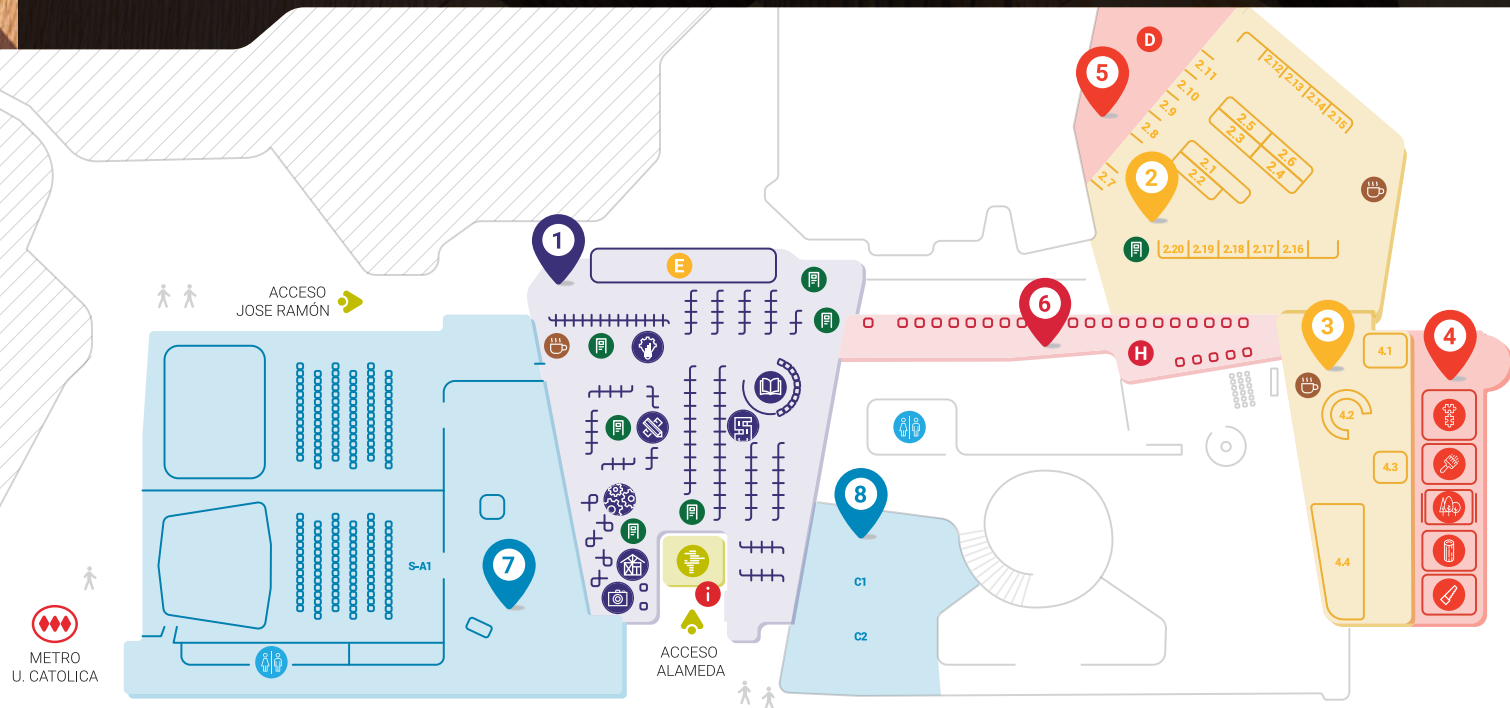

MAPA SEMANA DE LA MADERA 2018

1 CONCURSOS

- Concurso de arquitectura
- Concurso de diseño
- Concurso de fotografía
- Concurso de ingeniería
- Concurso de innovación
- Concurso de obras de arquitectura
- Concurso de cuentos
- CORMA y Madera21
- Exposición Corredor de madera
- Café
- Totem De informaciones
- Mesón de informaciones

4 WORKSHOPS

- Lookid
- Lijado y pintura / Juguetes Jaioli
- Nos gusta el bosque
- Tronconoble
- Carpinteros

2 EXPOSICIÓN

- Totem de informaciones
- CAFÉ
- 2.1** Inacap
- 2.2** Lonza-Quimetal
- 2.3** Masisa
- 2.4** Louisiana Pacific
- 2.5** Arauco
- 2.6** CMPC
- 2.7** Pizarreño
- 2.8** Nuprotec
- 2.9** Rothoblaas
- 2.10** Reko
- 2.11** Urgell
- 2.12** Woodarch
- 2.13** Pinturas Megacolor
- 2.14** Simpson Strong Tie
- 2.15** Fundación Vivienda
- 2.16** Construye Solar
- 2.17** Ilesa
- 2.18** Rust Oleum
- 2.19** +Maqui
- 2.20** E2E

5 WORKSHOPS

- D** Demostraciones

6 HECHO EN CHILE

- H** Hecho en Chile

7 SEMINARIOS

- S-A1** Seminarios Sala A1

- Baños

3 EXPOSICIÓN

- Café
- 3.1** Exposición Soluciones constructivas en madera
- 3.2** Exposición uniones carpinteras
- 3.3** Exposición Voy y Vuelvo y Recuperando
- 3.4** Exposición Colección Herramientas de madera

8 SEMINARIOS